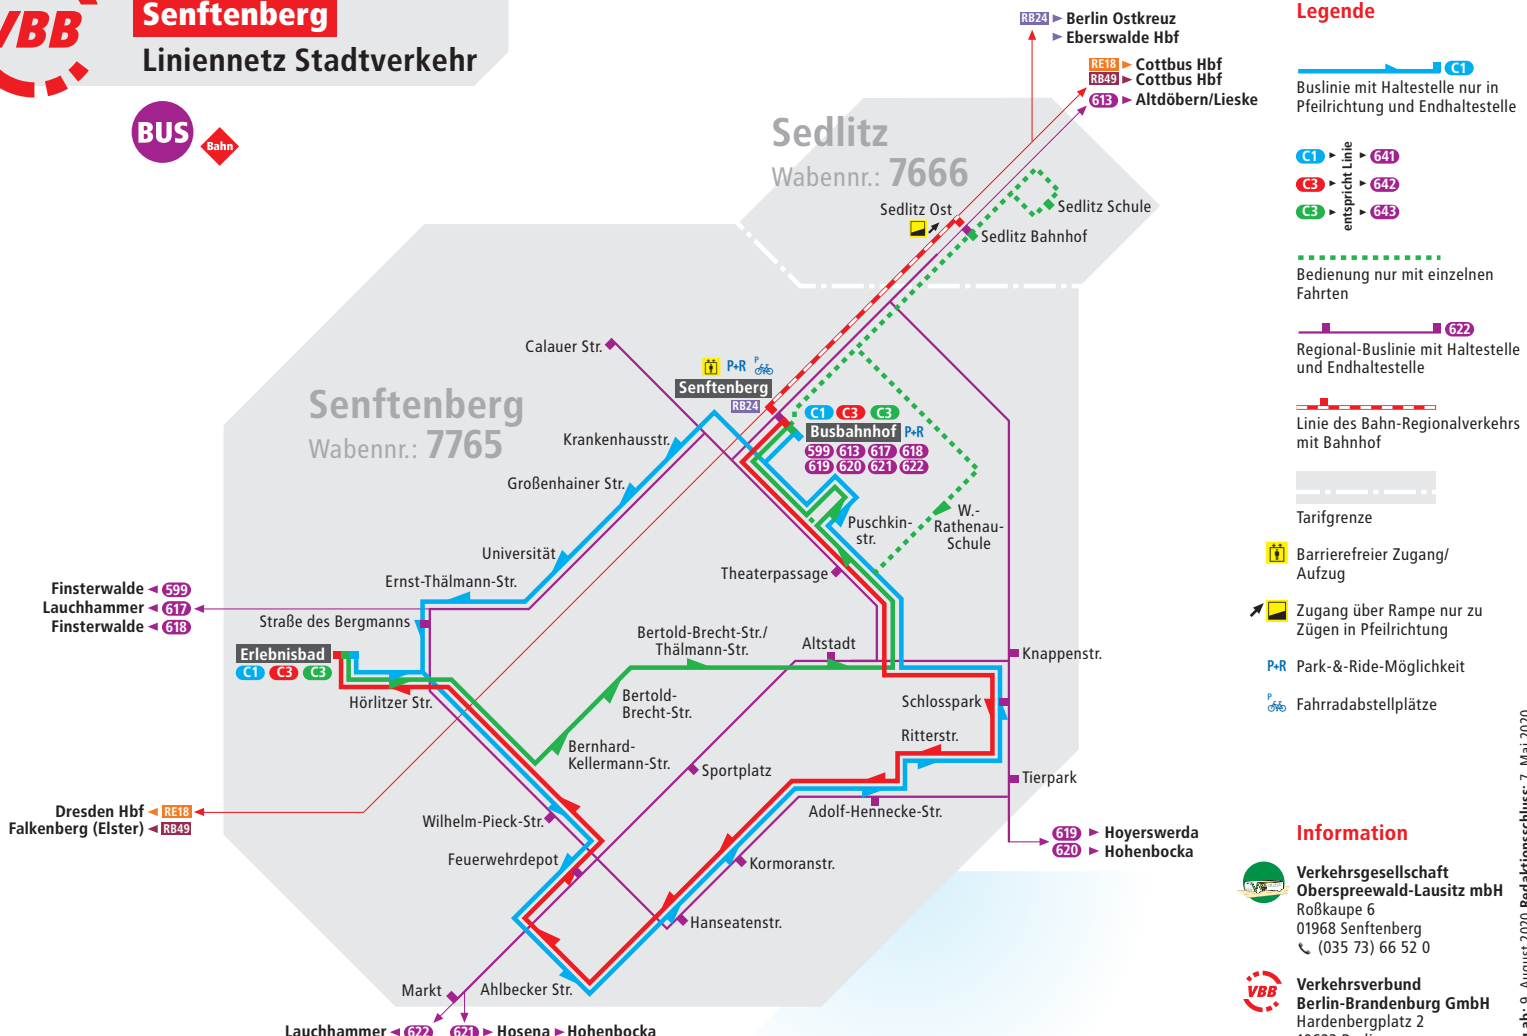

Senftenberg

Linienetz Stadtverkehr

Sedlitz

Wabennr.: 7666

Senftenberg

Wabennr.: 7765

Legende

C1
 Buslinie mit Haltestelle nur in Pfeilrichtung und Endhaltestelle

- C1 → 641
- C3 → 642
- C5 → 643

Bedienung nur mit einzelnen Fahrten

622
 Regional-Buslinie mit Haltestelle und Endhaltestelle

Linie des Bahn-Regionalverkehrs mit Bahnhof

Tarifgrenze

Barrierefreier Zugang/ Aufzug

Zugang über Rampe nur zu Zügen in Pfeilrichtung

Park- &-Ride-Möglichkeit

Fahrradabstellplätze

Information

Verkehrsgesellschaft Oberspreewald-Lausitz mbH
 Roßkaupe 6
 01968 Senftenberg
 ☎ (035 73) 66 52 0

Verkehrsverbund Berlin-Brandenburg GmbH
 Hardenbergplatz 2
 10623 Berlin
 ☎ (030) 25 41 41 41